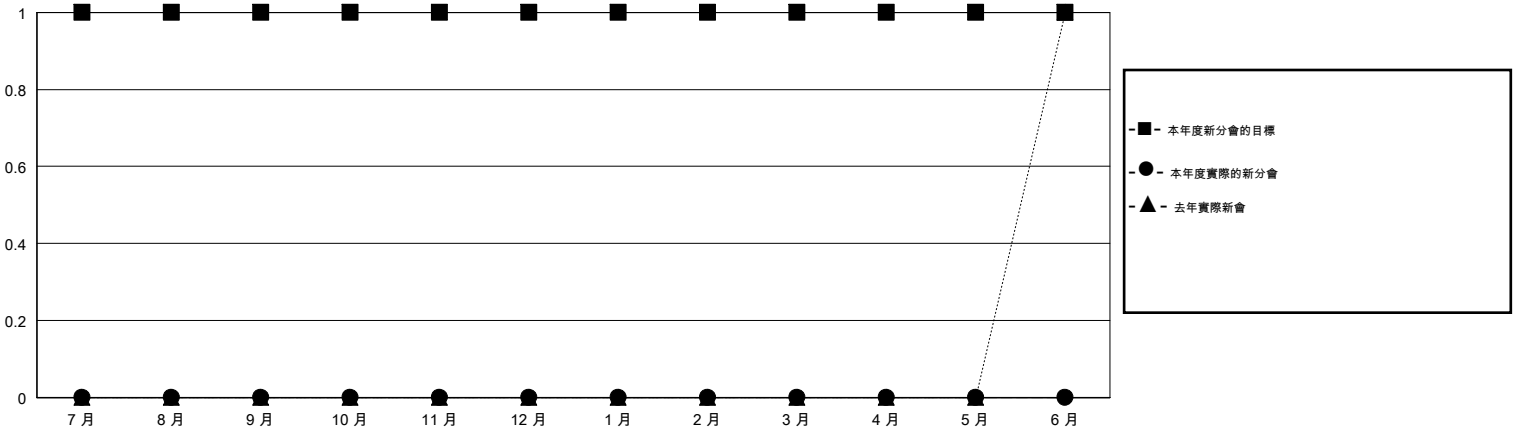

MONTHLY MEMBERSHIP PROGRESS REPORT

District 300C2

Results as of: 2/29/2020

GMT:

地點 REP OF CHINA

GMT憲章區

分會				位會員@每位須繳			
成果 2019-2020				成果 2019-2020			
季	新分會目標	新會	會員流失的分會	季	會員淨增長目標	實際會員增長數	實際退會會員 (包括轉會)
7月/8月/9月	1	0	0	7月/8月/9月	150	672	7
10月/11月/12月	0	0	0	10月/11月/12月	150	72	95
1月/2月/3月	0	0	0	1月/2月/3月	150	58	1
4月/5月/6月	0	0	0	4月/5月/6月	150	0	0

目標與實際新會累積