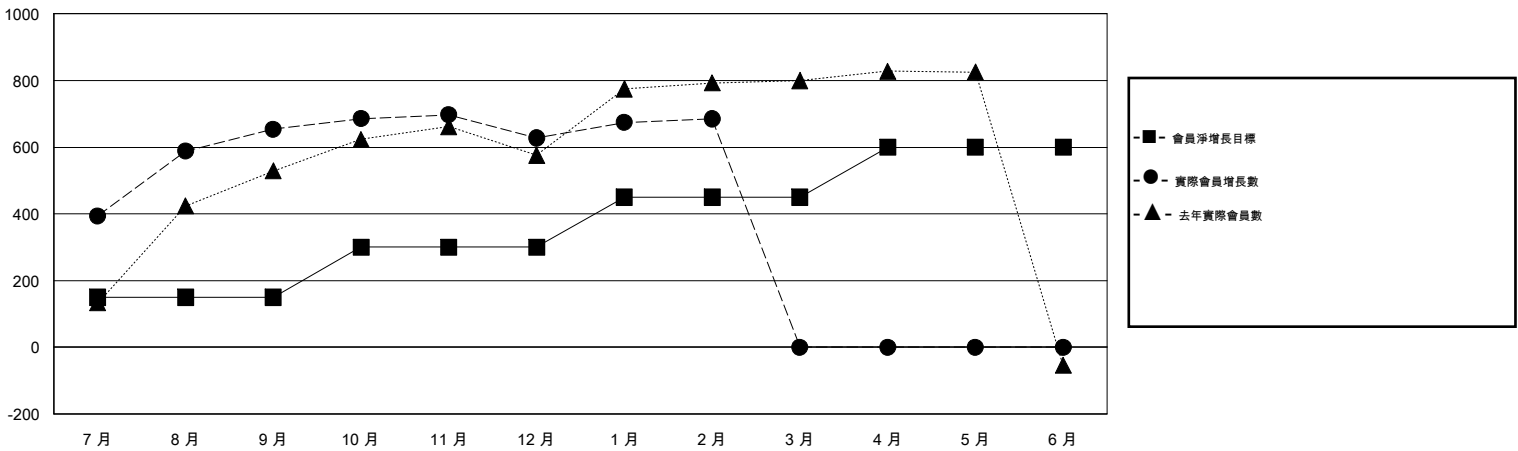

# MONTHLY MEMBERSHIP PROGRESS REPORT

District 300C2

Results as of: 2/29/2020

GMT:

地點 REP OF CHINA

GMT憲章區

分會				位會員@每位須繳			
成果 2019-2020				成果 2019-2020			
季	新分會目標	新會	會員流失的分會	季	會員淨增長目標	實際會員增長數	實際退會會員 (包括轉會)
7月/8月/9月	1	0	0	7月/8月/9月	150	672	7
10月/11月/12月	0	0	0	10月/11月/12月	150	72	95
1月/2月/3月	0	0	0	1月/2月/3月	150	58	1
4月/5月/6月	0	0	0	4月/5月/6月	150	0	0

目標與實際新會累積

目標和實際會員累積

已取消的分會: 0	86 CLUBS OF 89 增添1位或以上的新會員	性別分佈
放棄的會員	<a href="#">點擊這裡取得累計會員數據</a>	男 3,866 (67.56%)
過世 9		女 1,856 (32.44%)
分會已取消 0	總計家庭單位會員數 2,465	
其他 94	支付減半會費的家庭會員 1,401	
總計 103		